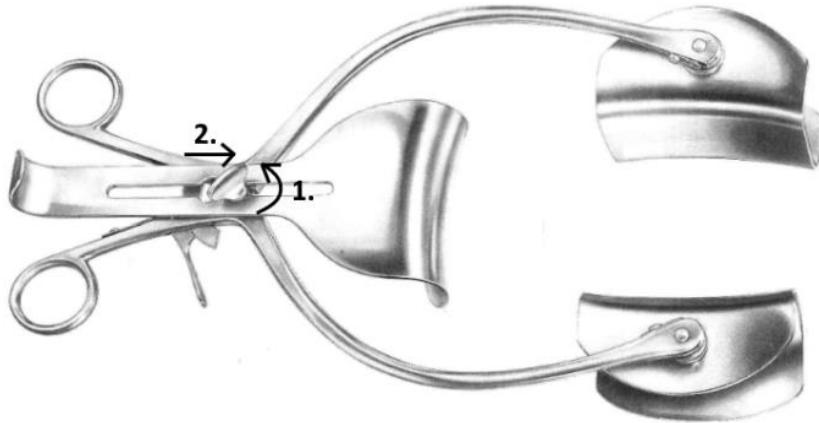

**COLLIN Bauchdeckenhalter Loktite 31cm (BI-186-00)**

1. Die Feststellschraube lösen.
2. Die Valve zur Mitte des Instruments schieben und sie aus der Halterung nehmen.

3. Das Instrument ist demontiert.