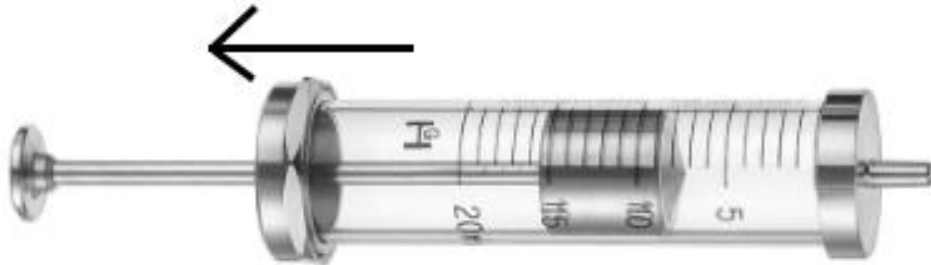

**RECORD Spritze (CA-050-01/-02/-05/-10/-20/-50)**

1. Den Kolben aus der Spritze ziehen.

2. Das Instrument ist demontiert.