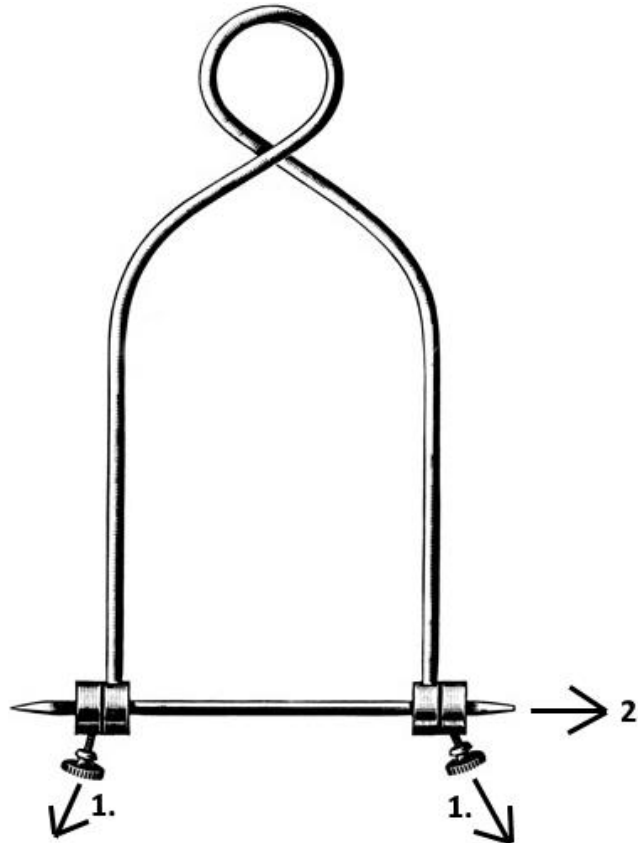

**BOEHLER Extensionbuegel (DD-052-16/-21)**

1. Die Feststellschrauben abschrauben.
2. Die Stange seitlich aus dem Extensionsbügel ziehen.

3. Das Instrument ist demontiert.